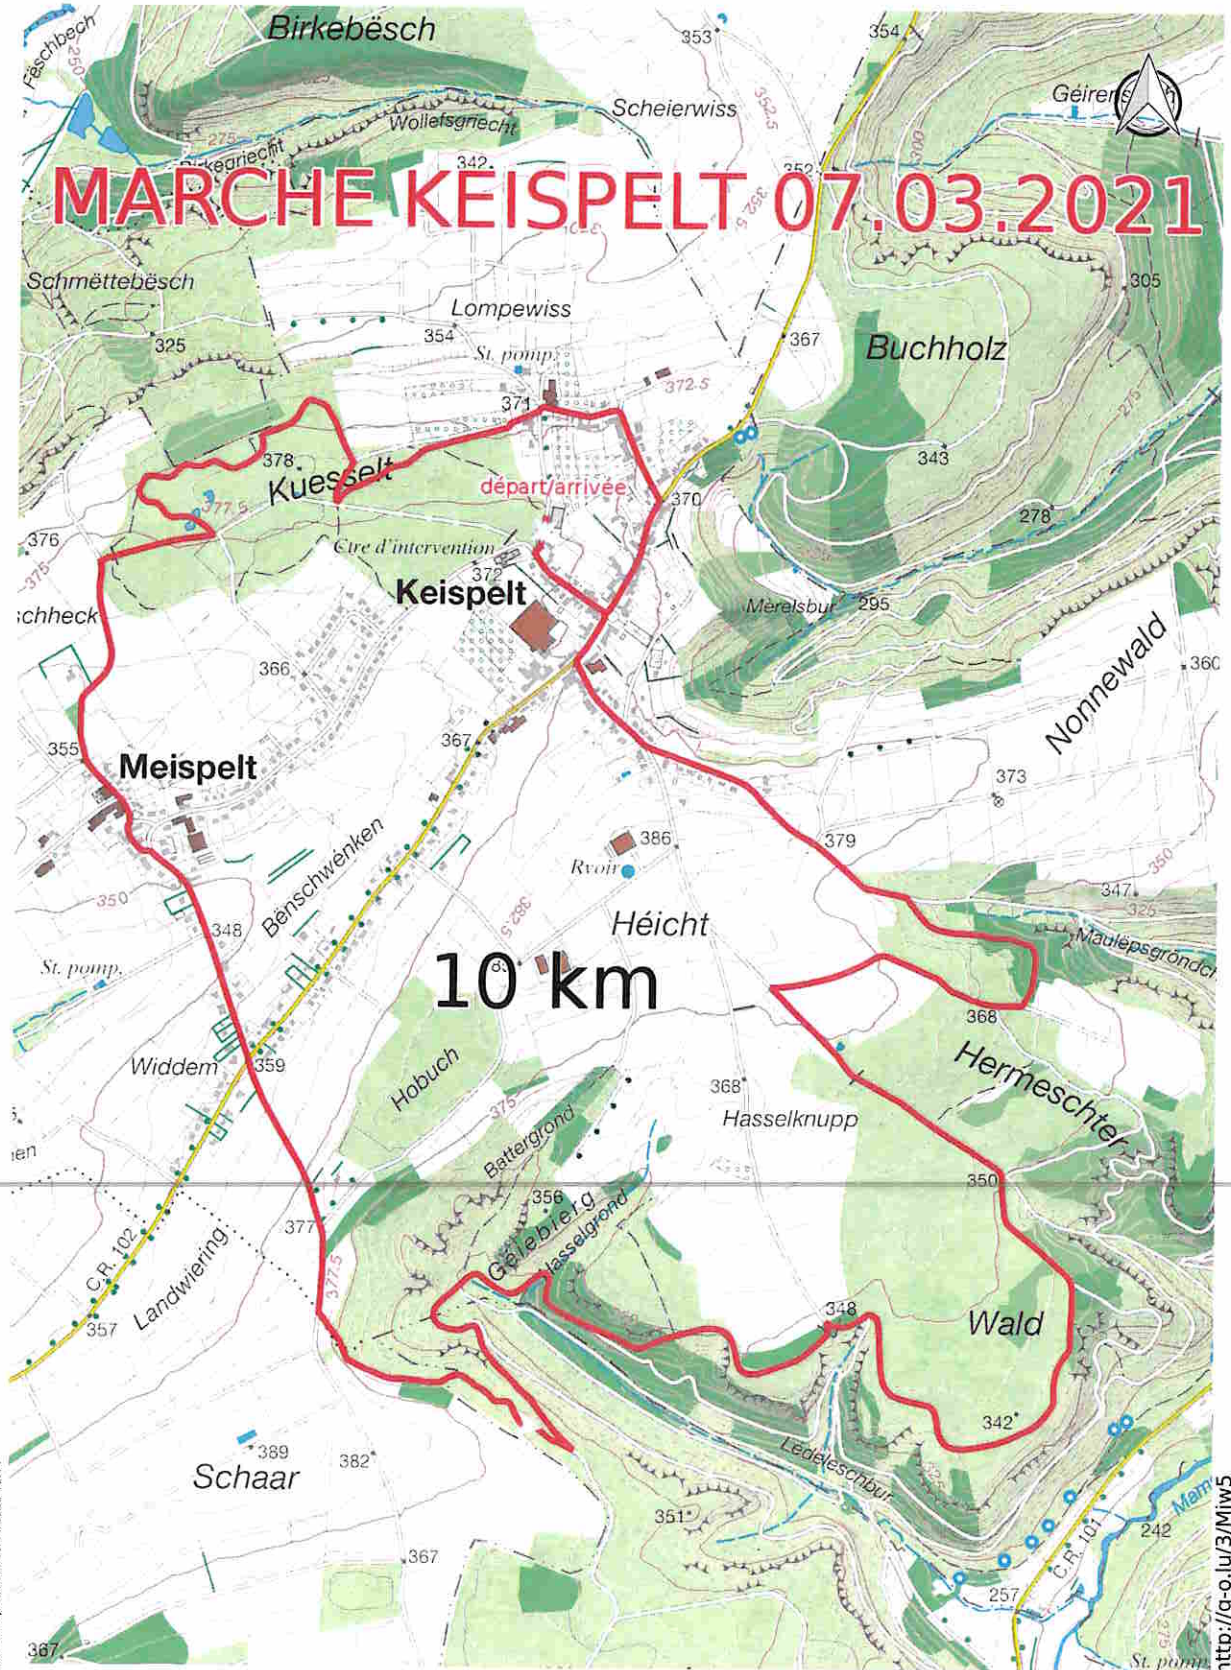

Date d'impression: 30/11/2020 10:14

Echelle approximative 1: 15000
0 200 400 600m

<http://g-o.lu/3/Miw5>