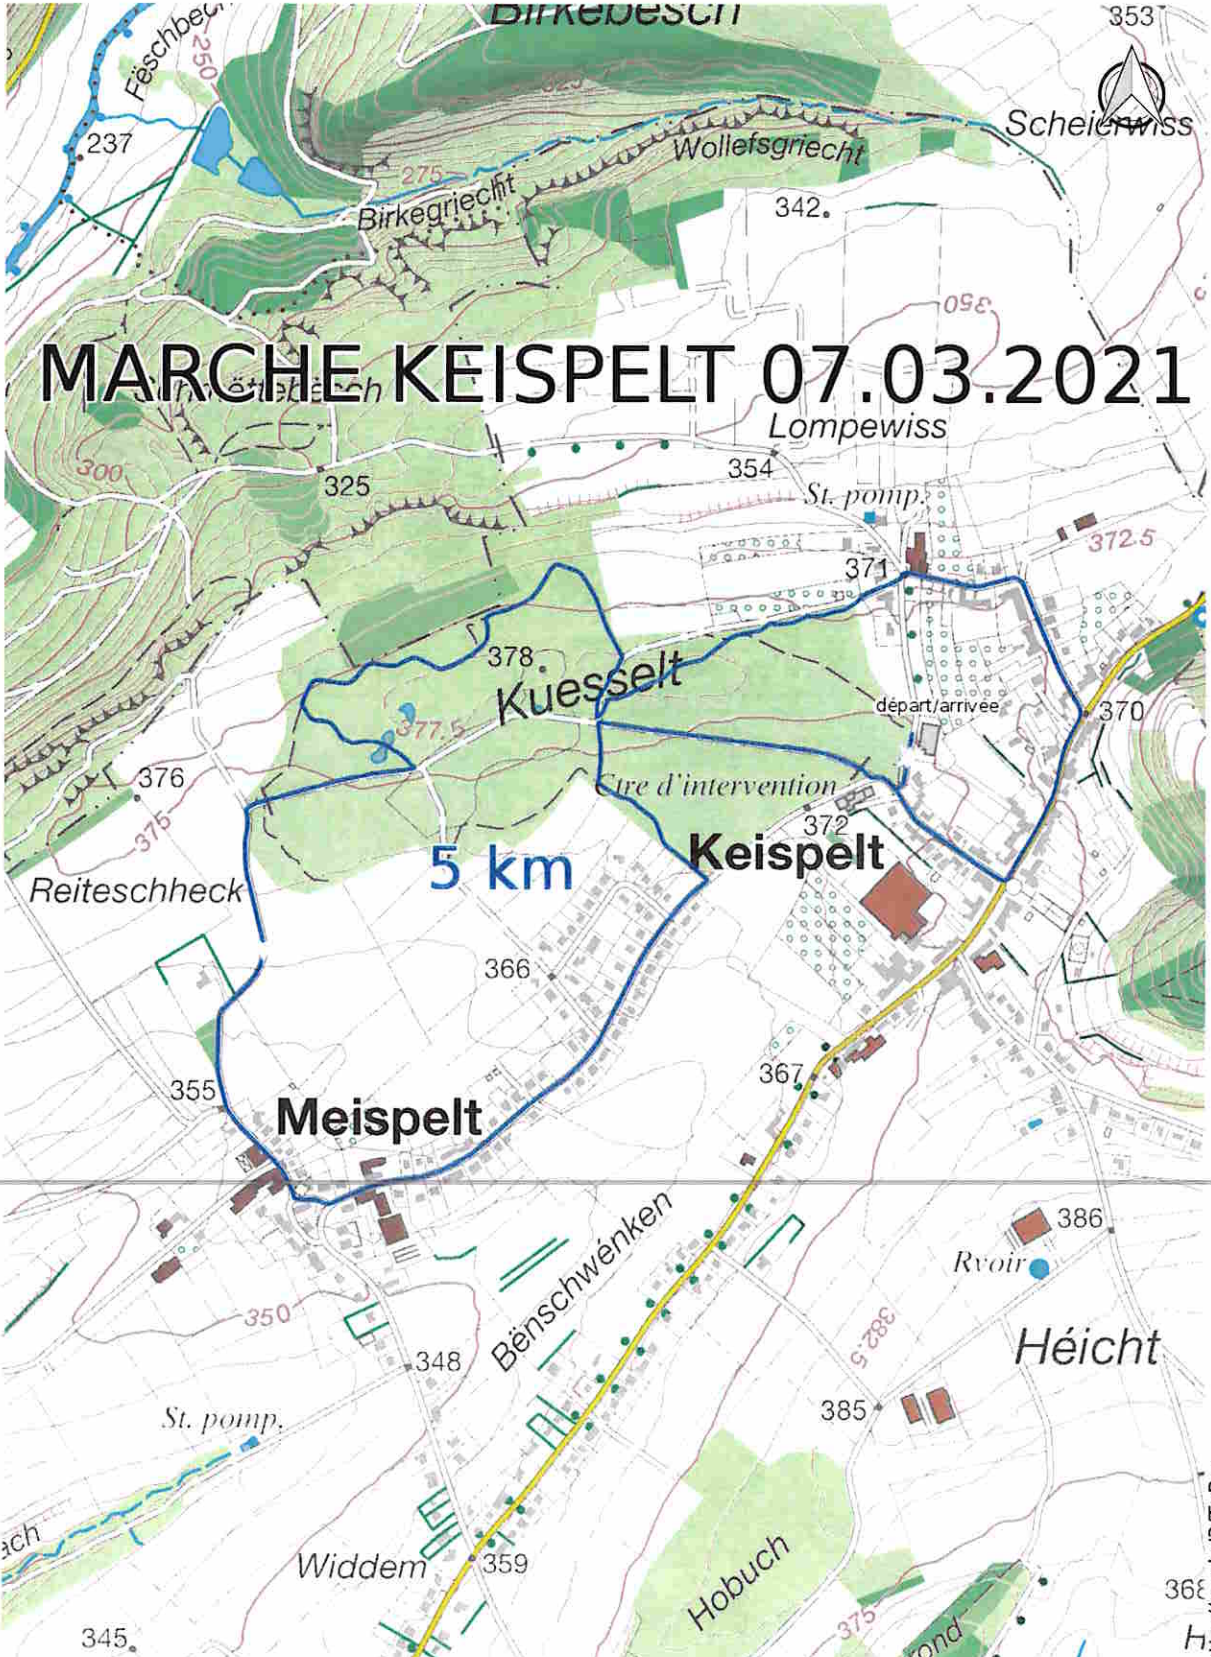

MARCHE KEISPELT 07.03.2021

5 km

St. d'intervention

Keispelt

Meispelt

Date d'impression: 30/11/2020 10:24

Echelle approximative 1: 10000

0 100 200 300m

<http://g-o.lu/3/TeBV>