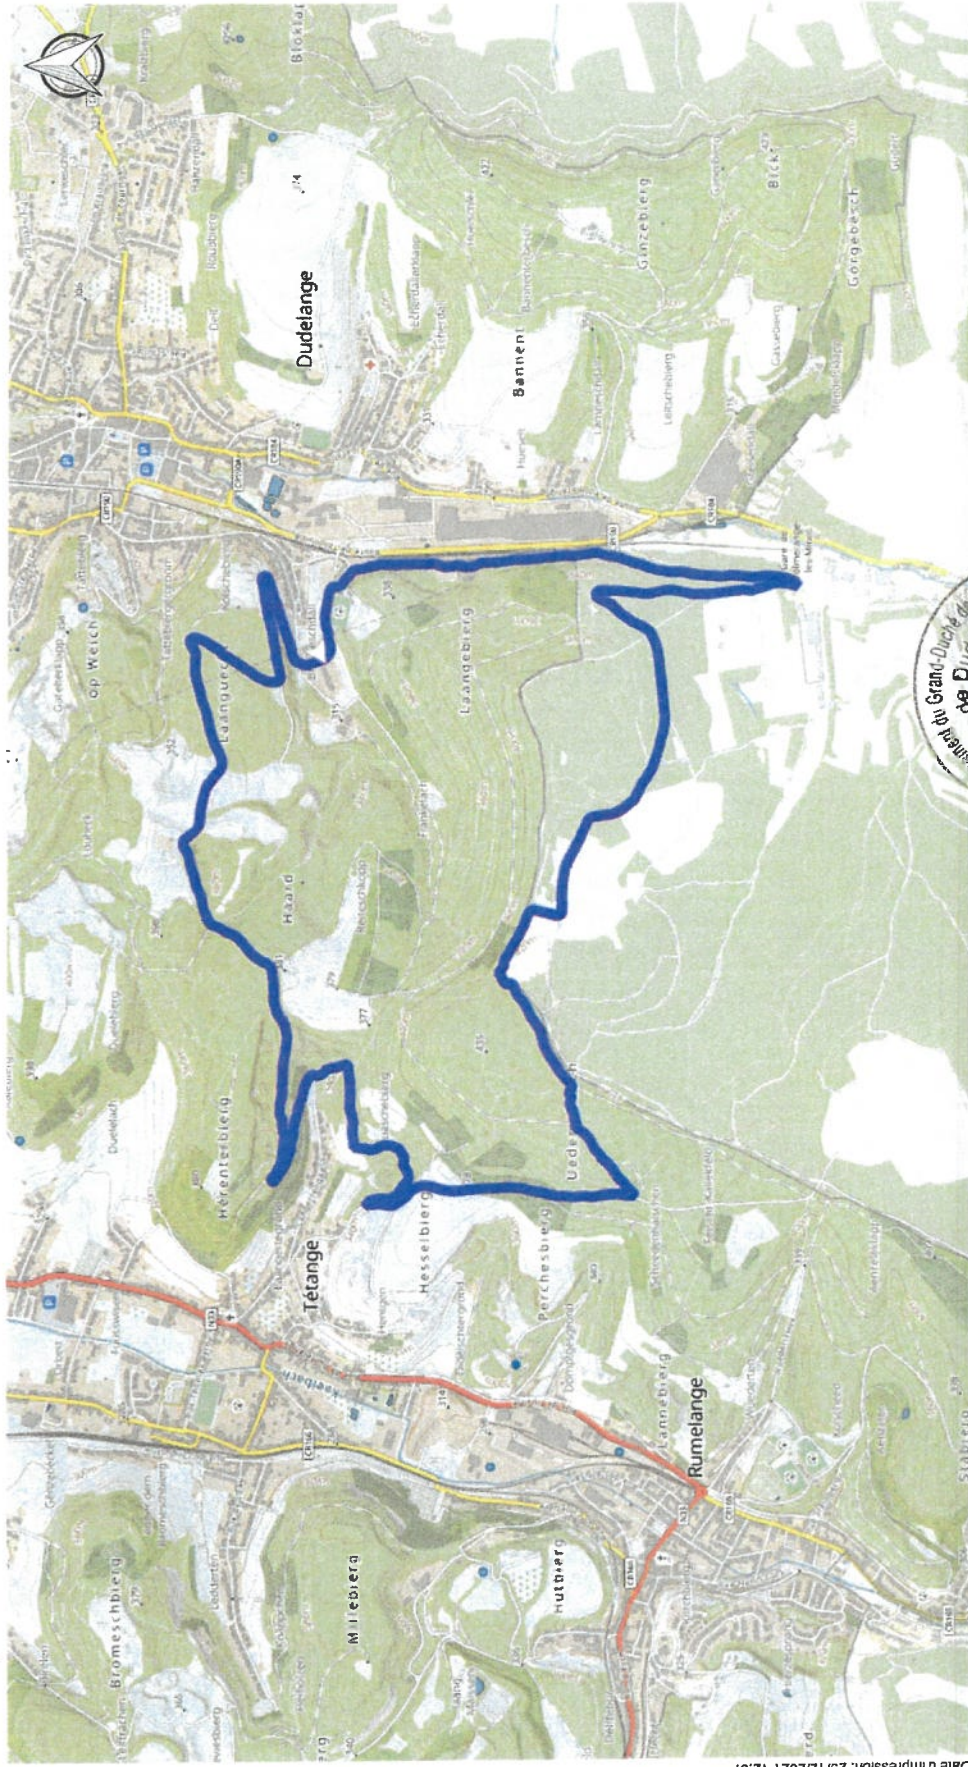

LE GOUVERNEMENT
DU GRAND-DUCHÉ DE LUXEMBOURG
Administration du cadastre
et de la topographie

IVV_Diddeleng_12 Km_13_Feb_22

map.geoportail.lu

Das öffentliche Geoportal des Grossherzogtums Luxemburg

Date d'impression: 29/12/2021 12:37