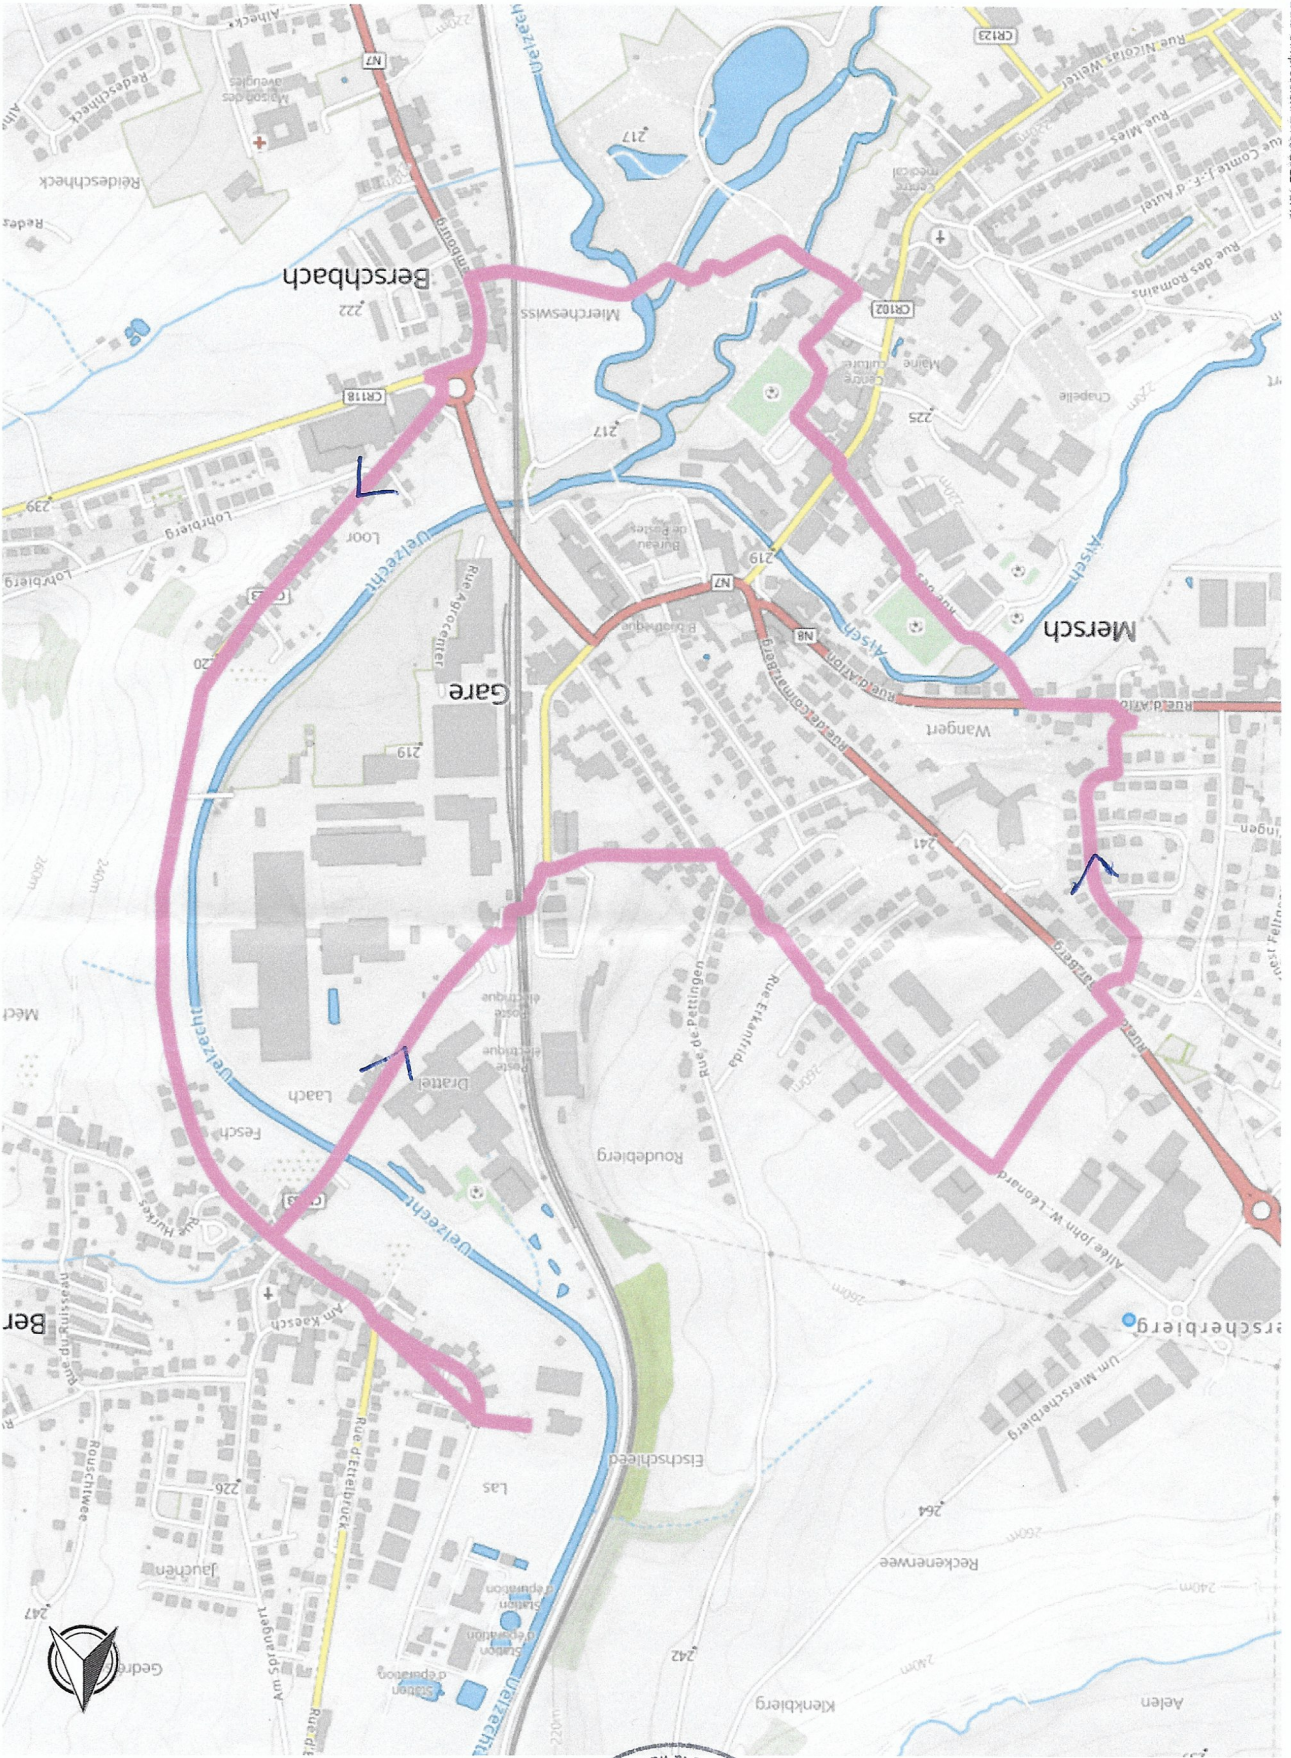

LE GOUVERNEMENT  
DU GRAND-DUCHÉ DE LUXEMBOURG  
Administration du cadastre  
et de la topographie

map.geoportail.lu  
Le géoportail national du Grand-Duché de Luxembourg  
Wantermarche 18.12.2022 km 6 Beringen

Date d'impression: 20/09/2022 13:49

www.geoportail.lu est un portail d'accès aux informations géolocalisées, données et services qui sont mis à disposition par les administrations publiques luxembourgeoises. Responsabilité: Malgré la grande attention qu'elles portent à la justesse des informations diffusées sur ce site, les autorités ne peuvent assurer aucune responsabilité quant à la fidélité, à l'exactitude, à l'actualité, à la fiabilité et à l'intégrité de ces informations. Information dépourvue de foi publique.  
Droits d'auteur: Administration du Cadastre et de la Topographie. http://9-0.lu/copyright

0 100 200300m

Echelle approximative 1: 10000

http://g-o.lu/3/ASVI