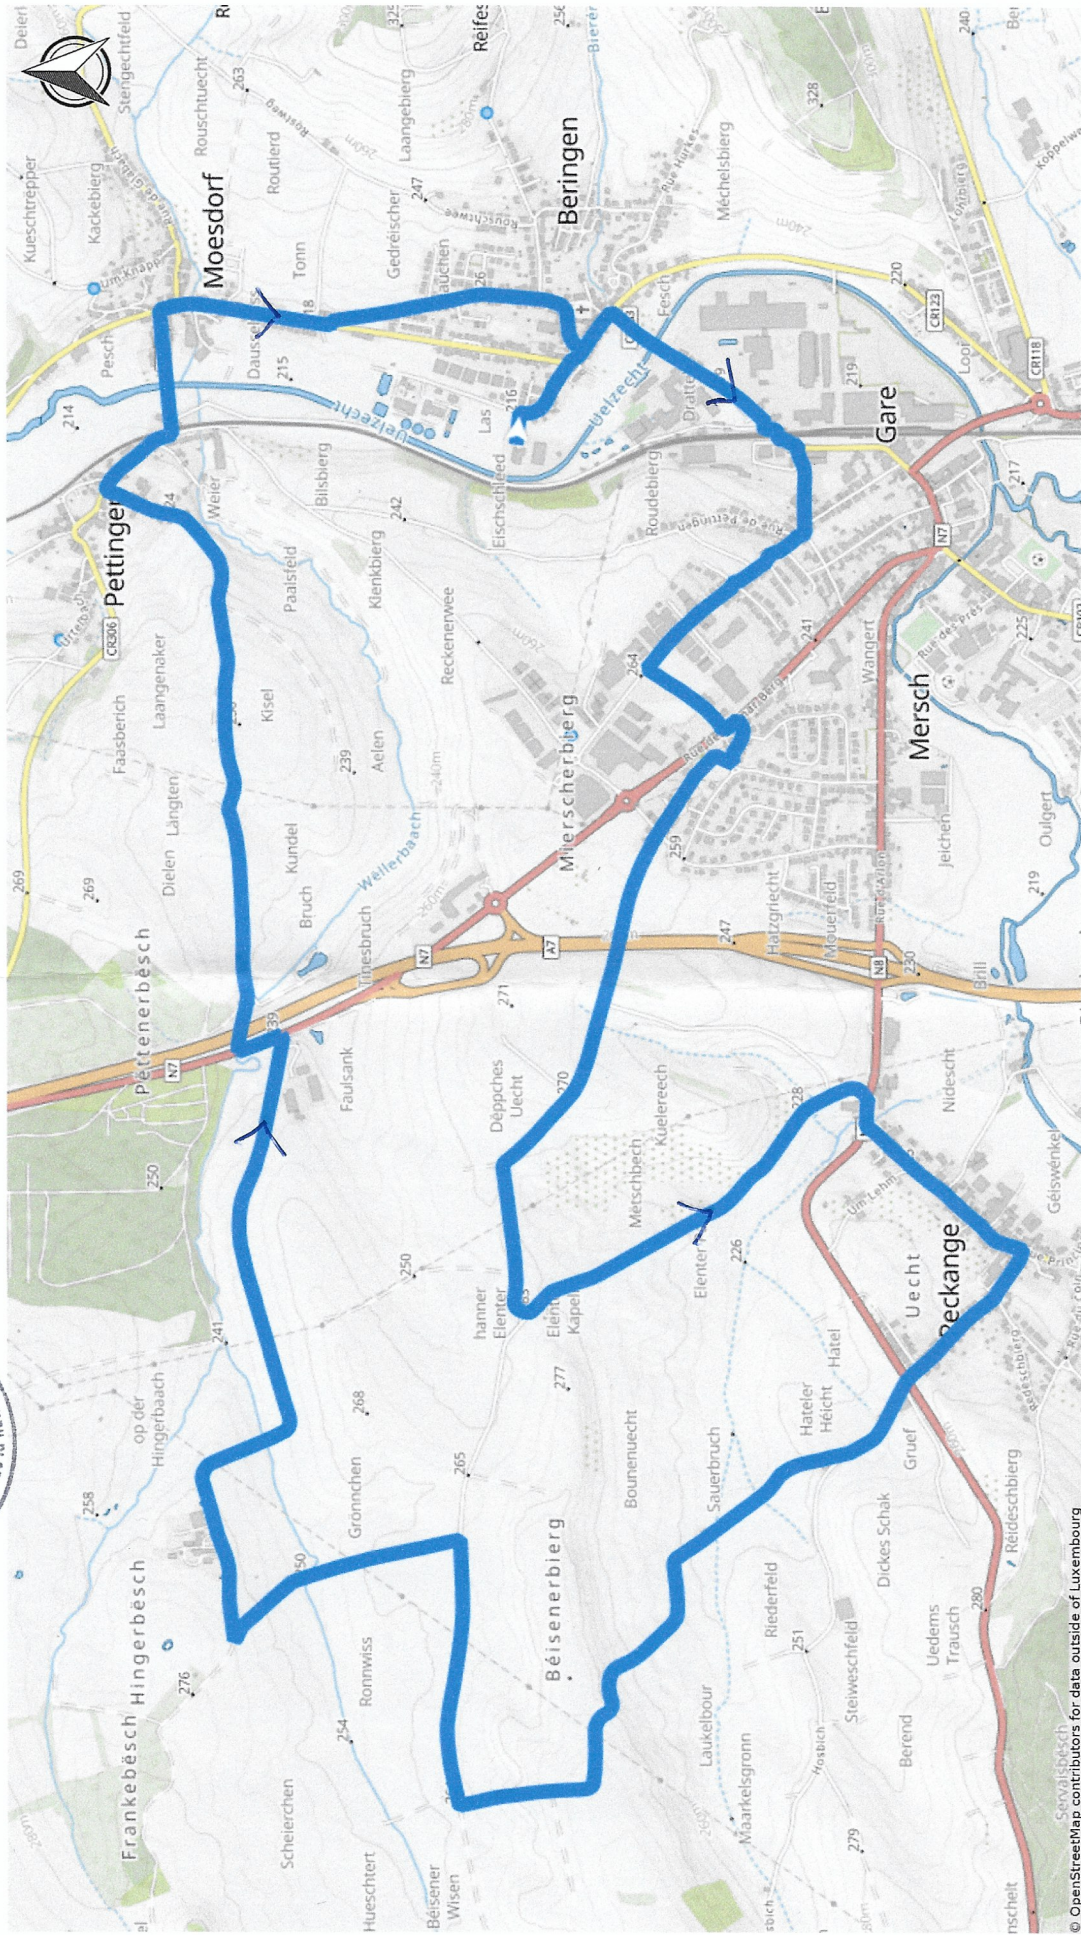

LE GOUVERNEMENT
DU GRAND-DUCHÉ DE LUXEMBOURG
Administration du cadastre
et de la topographie

Wantermarche 18.12.2022 km 15 Beringen map.geoportail.lu

Le géoportail national du Grand-Duché du Luxembourg

http://g-o.lu/3/RCMB

Echelle approximative 1:20000

© OpenStreetMap contributors for data outside of Luxembourg
www.geoportail.lu est un portail d'accès aux informations géolocalisées, données et services qui sont mis à disposition par les administrations publiques luxembourgeoises. Responsabilité: Malgré la grande attention qu'elles portent à la justesse des informations diffusées sur ce site, les autorités ne peuvent endosser aucune responsabilité quant à la fidélité, à l'exactitude, à l'actualité, à la fiabilité et à l'intégralité de ces informations. Information dépourvue de foi publique.
Droits d'auteur: Administration du Cadastre et de la Topographie. <http://g-o.lu/copyright>