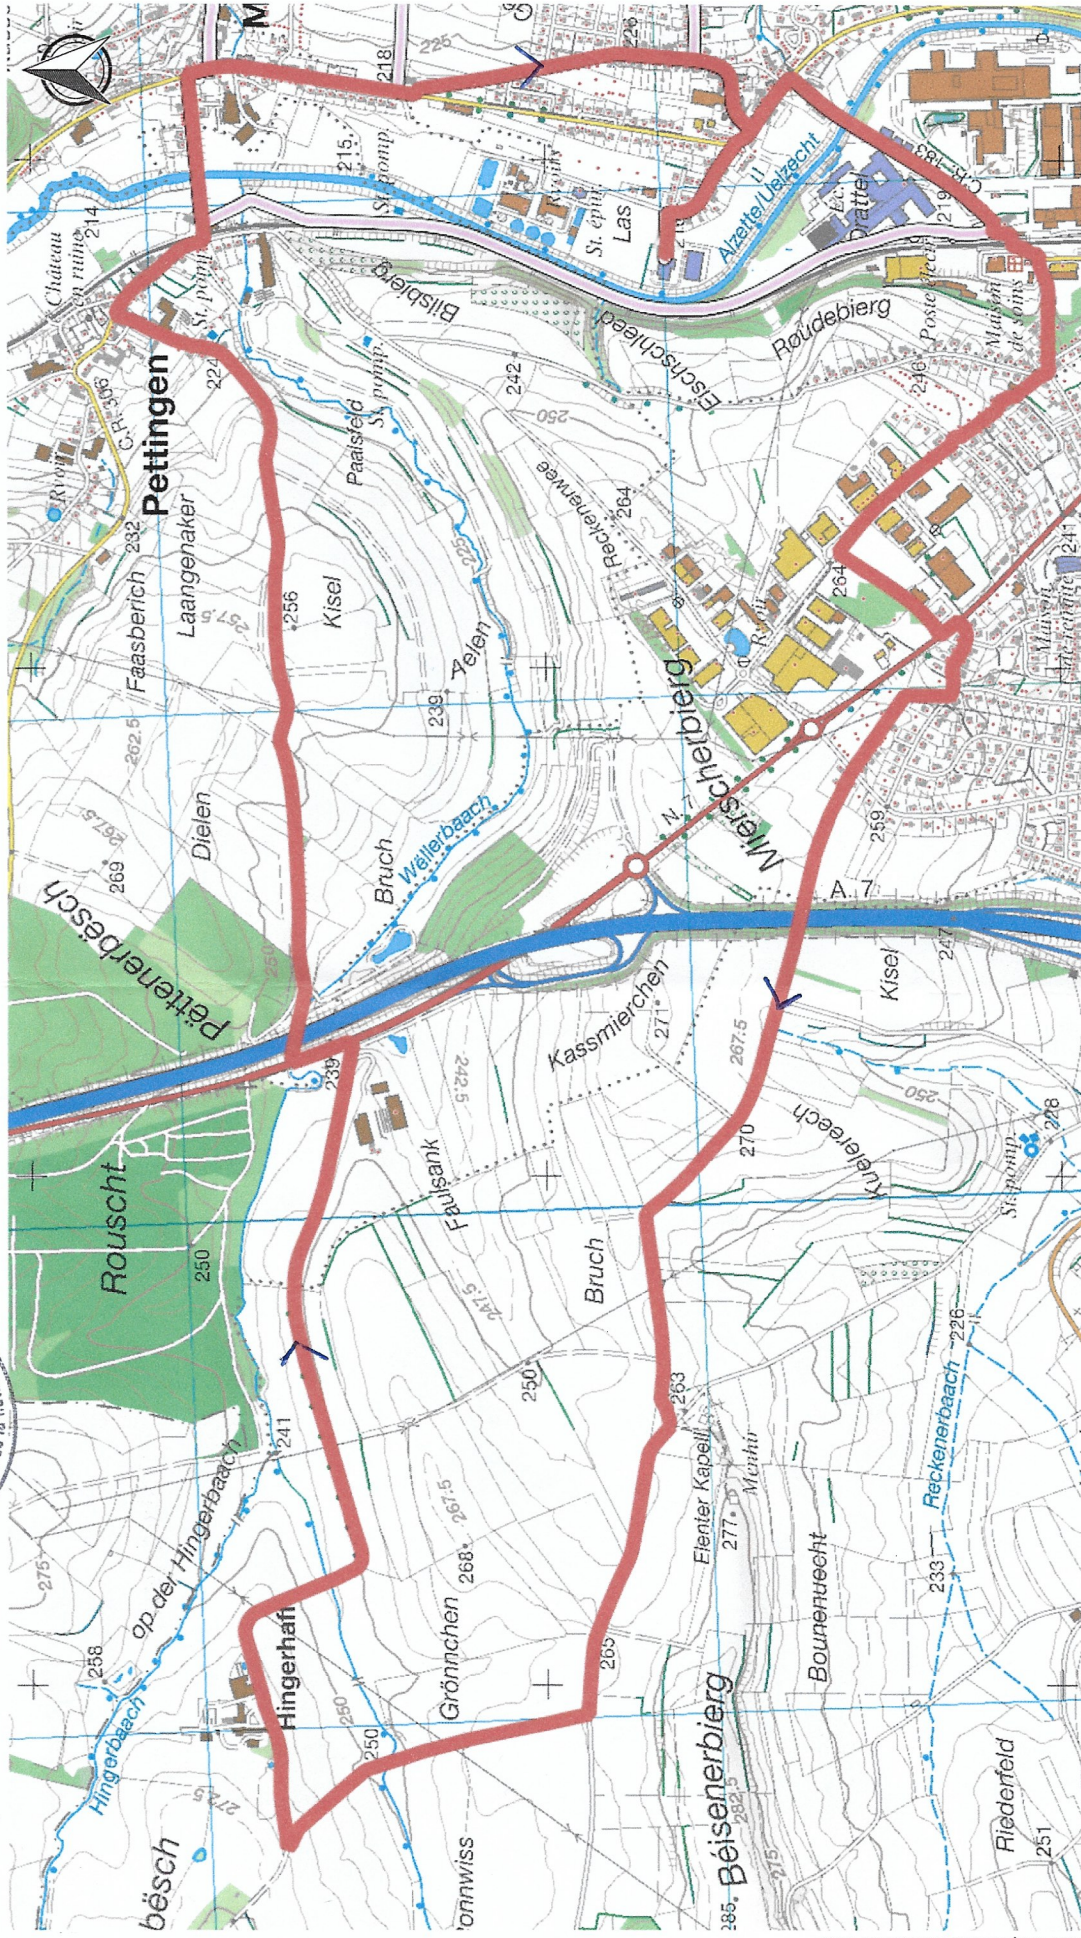

LE GOUVERNEMENT
DU GRAND-DUCHÉ DE LUXEMBOURG
Administration du cadastre
et de la topographie

Wantermarche 18.12.2022 km 11 Beringen map.geoportail.lu

Le géoportail national du Grand-Duché du Luxembourg

www.geoportail.lu est un portail d'accès aux informations géolocalisées, données et services qui sont mis à disposition par les administrations publiques luxembourgeoises. Responsabilité: Malgré la grande attention qu'elles portent à la justesse des informations diffusées sur ce site, les autorités ne peuvent endosser aucune responsabilité quant à la fidélité, à l'exactitude, à l'actualité, à la fiabilité et à l'intégralité de ces informations. Information dépourvue de foi publique.
Droits d'auteur: Administration du Cadastre et de la Topographie. <http://g-o.lu/copyright>

Echelle approximative 1:15000

<http://g-o.lu/3/AtSo>