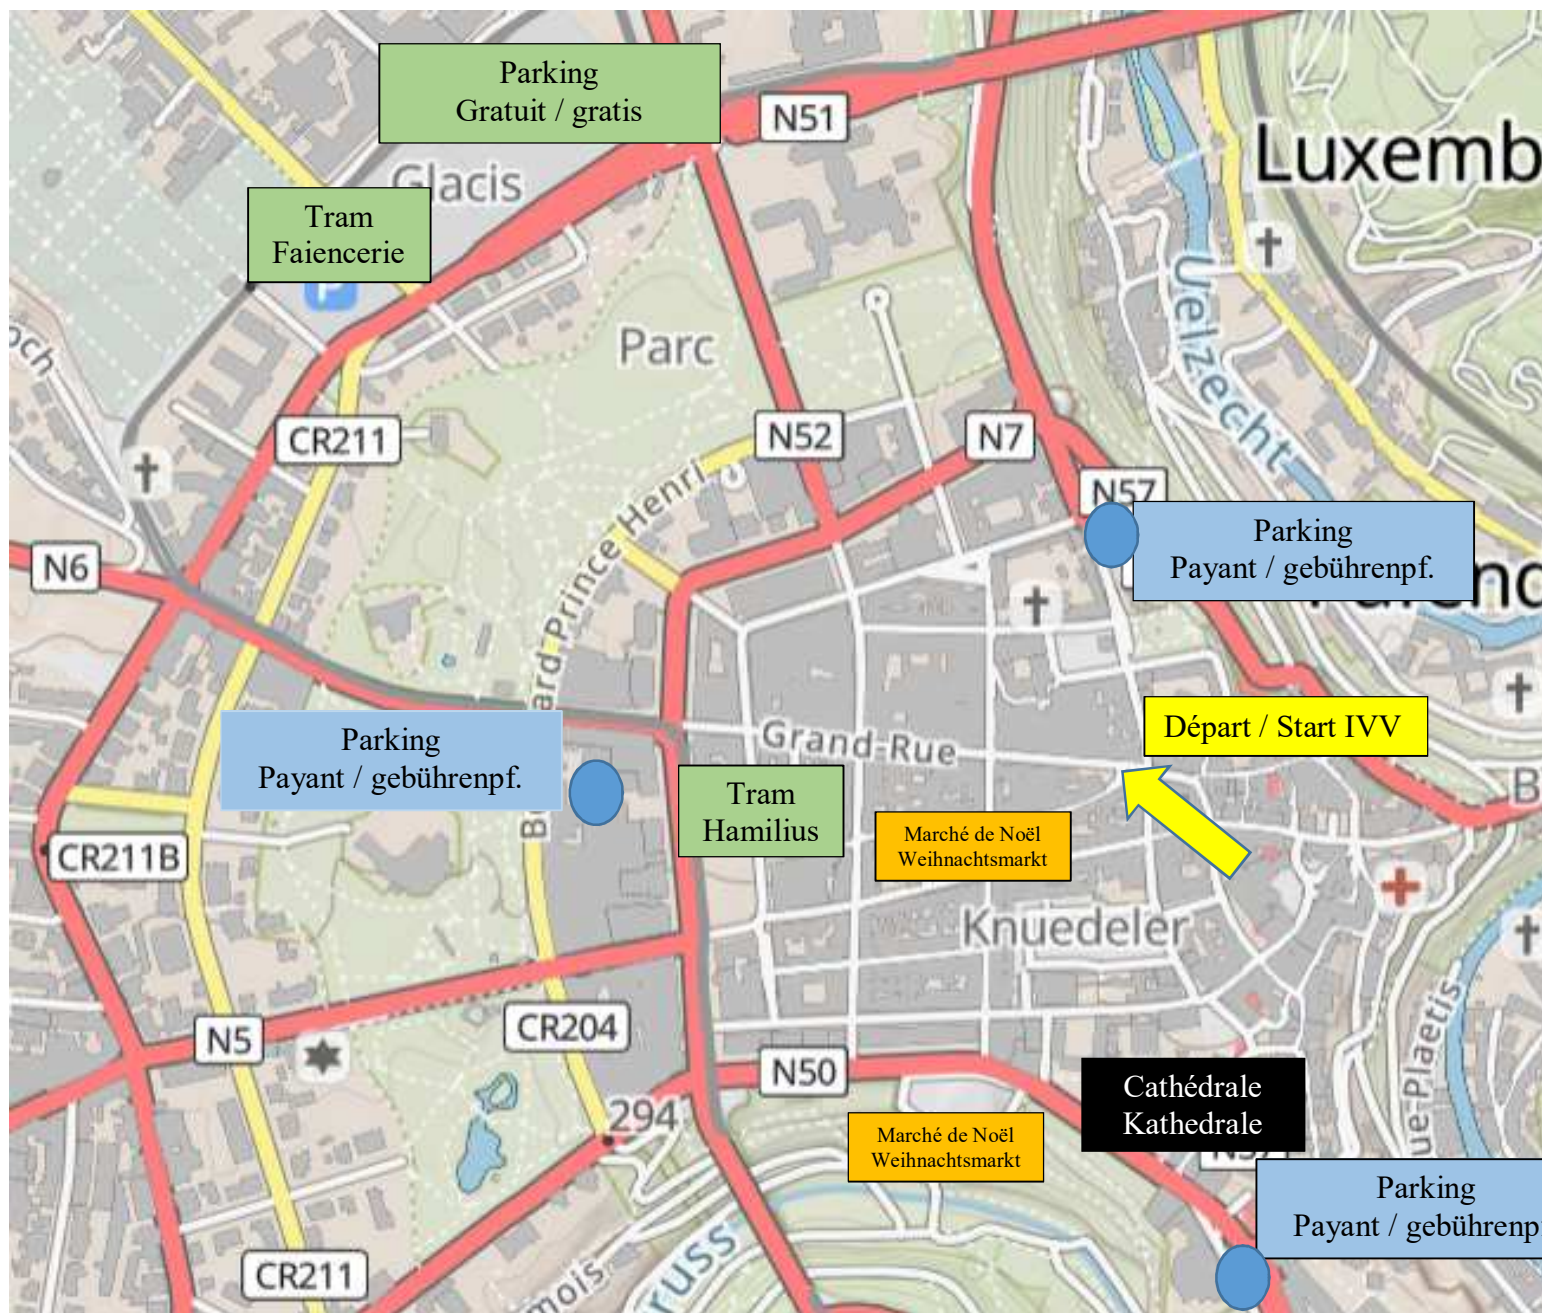

# MARCHE DE NOËL LUXEMBOURG – WEIHNACHTSMARKTWANDERUNG LUXEMBURG 2023

- Parking**  
Gratuit / gratis
- Place du Glacis  
Boulevard de la Foire
- 800 m Départ / Start
- Transport en public**  
**Öffentlicher Transport**  
Gratuit / gratis
- Tram**  
Arrêt / Haltestelle  
Hamilius  
600 m Départ / Start
- BUS**  
Place du Glacis  
Boulevard de la Foire  
Parking pour bus  
Busparkplatz
- Possibilité  
Chargement/déchargement  
Arrêt de bus  
Cathédrale
- Möglichkeit  
Aussteigen / Einsteigen  
Bushaltestelle  
Kathedrale
- Boulevard Roosevelt